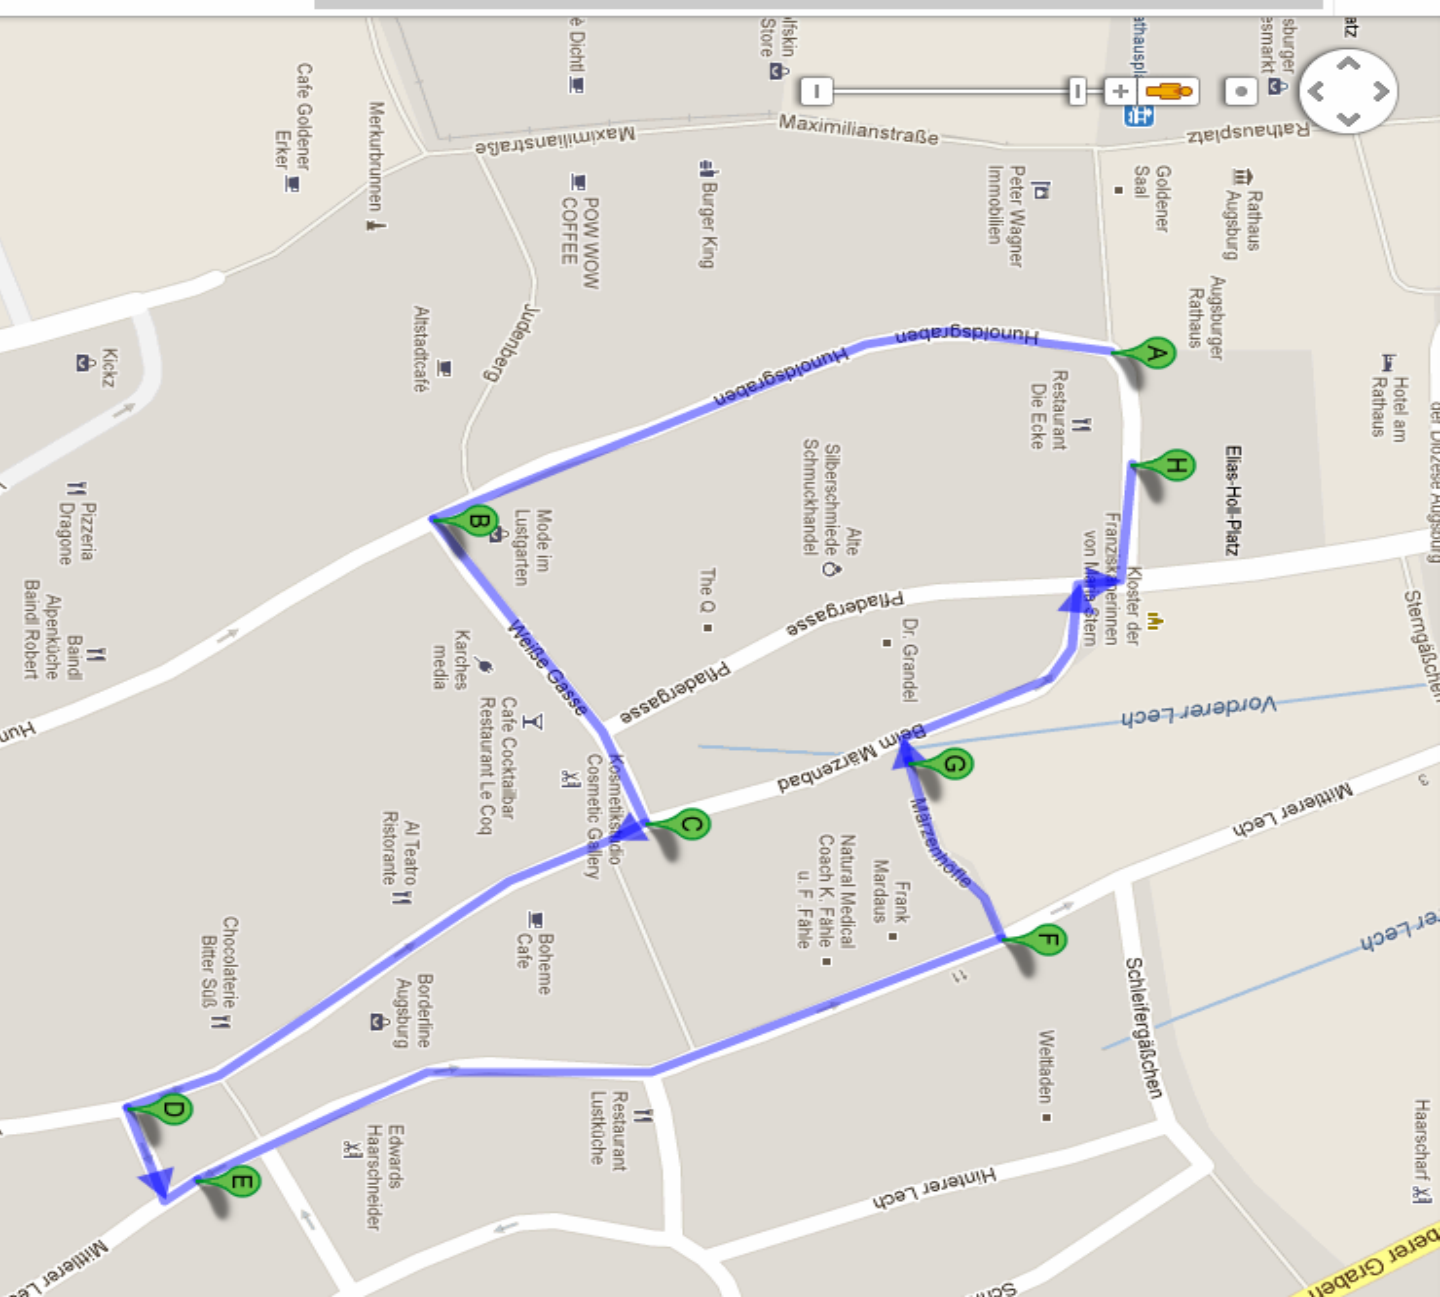

Route berechnen

Meine Orte

- A Elias-Holl-Platz x
- B Hundsdgraben x
- C Weiße Gasse x
- D Vorderer Lech x
- E Mittlerer Lech x
- F Mittlerer Lech x
- G Mäzenhöfe x
- H Elias-Holl-Platz x

Ziel hinzufügen - Optionen anzeigen

ROUTE BERECHNEN

Der Routenplaner für Fußgänger ist noch im Beta-Stadium.
 Seien Sie vorsichtig! – Auf dieser Route gibt es eventuell keine Bürgersteige oder Fußwege.

Vorgeschlagene Routen

Märzenhöfe, Beim Mäzenbad und Elias-Holl-Platz
 700 m, 9 Minuten

Fußgängerroute mit dem Ziel Elias-Holl-Platz
 Auf dieser Route liegen gesperrte oder private Straßen.

+

*

14

74

12

4

+